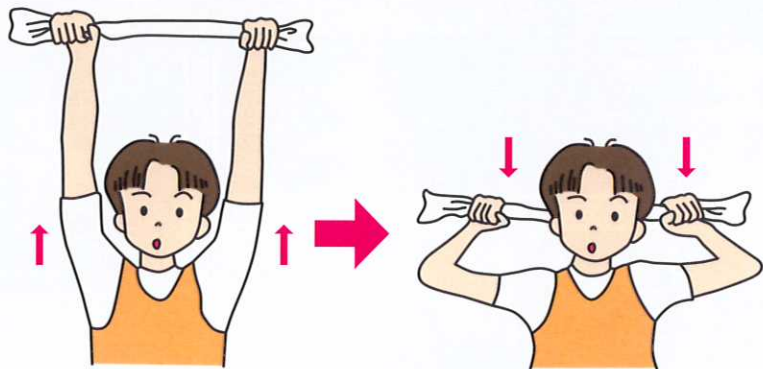

慢性期

急性期を過ぎて慢性期に入ると痛みは軽くなりますが、今度は腕をスムーズに動かさないなど「運動障害」がみられるようになります。痛みによって肩の動きもあらゆる方向において制限されます。特に髪をとく動作、背中や腰の後ろでエプロンのひもを結ぶ動作、また洋服の着脱など、手を身体の後ろや上のほうに伸ばす動作が困難になります。これらの動作ができるようになるために、痛みのない範囲でゆっくり肩を動かしていきます。今回はタオルを使ってできる簡単な肩の体操を紹介します。

肩の体操①

両手でタオルを持ちます。腕を伸ばして上へ挙げ、次に頭の後ろへタオルをおろします。