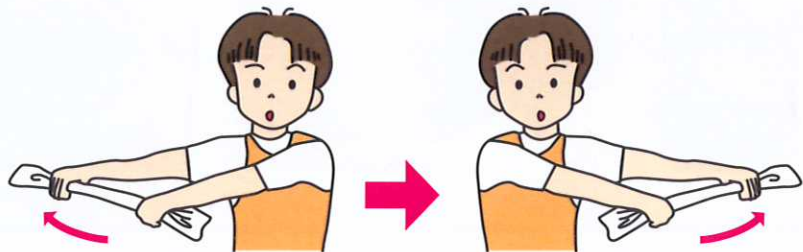

肩の体操②

腕を伸ばして、タオルを胸の前で持ちます。体は前を向いたまま腕を左右へ動かします。